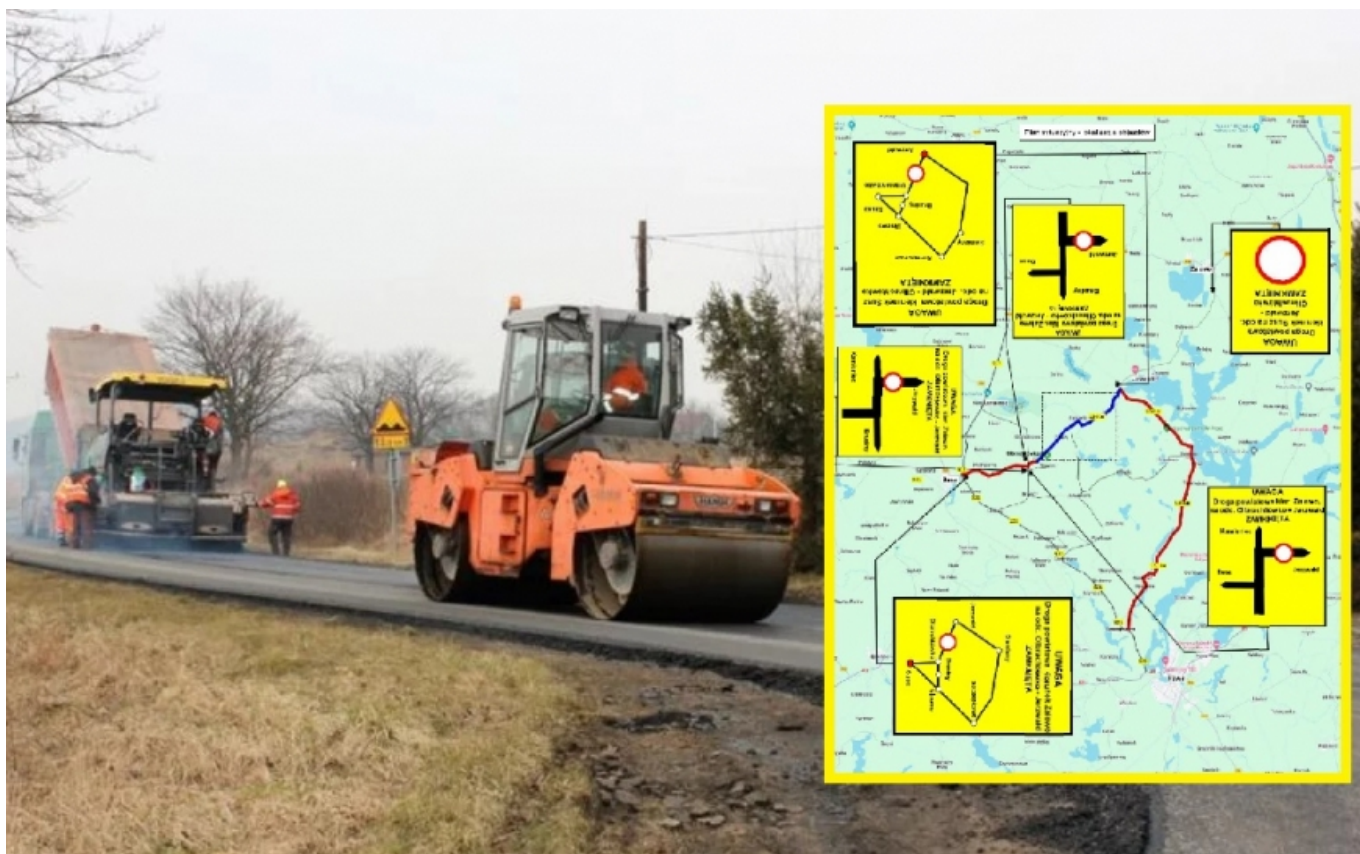

## Wznovią prace na powiatowej drodze. Będzie znów zamknięta! [ZOBACZ OBJAZD na MAPIE]

data aktualizacji: 2025.03.21

Po okresie zimowym wykonawca wznowi prace drogowe na drodze powiatowej nr 1307N. Chodzi o realizację inwestycji pn.: „Rozbudowa drogi powiatowej nr 1307N Susz - Jerzwałd - Dobrzyki - Zalewo”, podaje zarządca, Powiatowy Zarząd Dróg w Iławie.

Od poniedziałku, tj. od 24 marca 2025r., przywrócony zostanie schemat organizacji ruchu obowiązujący na czas prowadzenia robót, uwzględniając całkowite zamknięcie drogi.

**- Użytkowników ruchu prosimy o stosowanie się do wyznaczonych objazdów i zachowanie ostrożności. Dziękujemy naszym kierowcom za cierpliwość i wyrozumiałość! - podkreśla PZD.**

PZD w Iławie/red. kontakt@infoilawa.pl.

Źródło:

<https://www.infoilawa.pl/aktualnosci/item/77691-wznowia-prace-na-powiatowej-drozdze-bedzie-znow-zamknieta-zobacz-objazd-na-mapie>