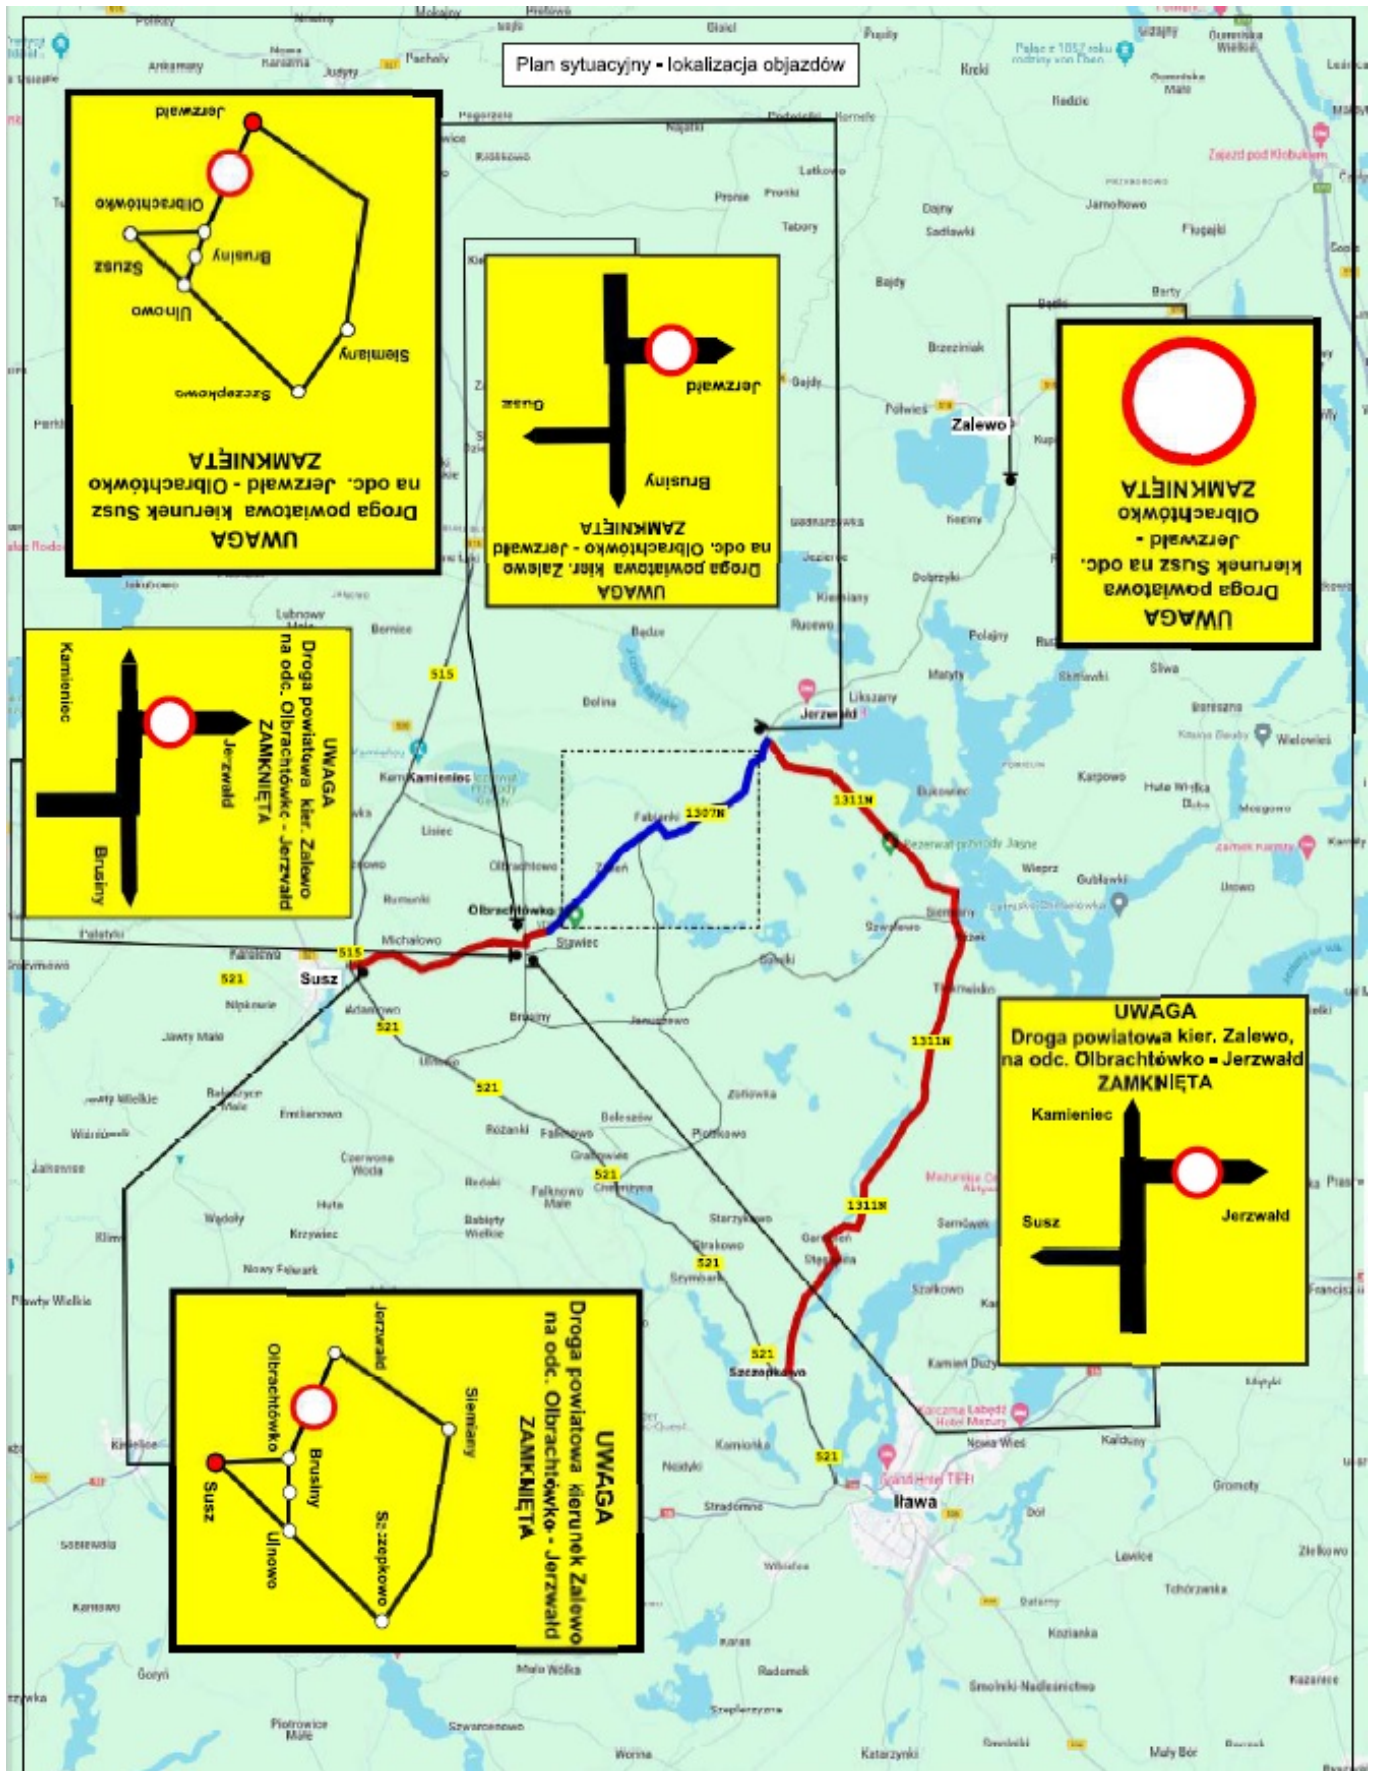

## Wznovią prace na powiatowej drodze. Będzie znów zamknięta! [ZOBACZ OBJAZD na MAPIE]

data aktualizacji: 2025.03.21

Po okresie zimowym wykonawca wznowi prace drogowe na drodze powiatowej nr 1307N. Chodzi o realizację inwestycji pn.: „Rozbudowa drogi powiatowej nr 1307N Susz - Jerzwałd - Dobrzyki - Zalewo”, podaje zarządca, Powiatowy Zarząd Dróg w Iławie.

Od poniedziałku, tj. od 24 marca 2025r., przywrócony zostanie schemat organizacji ruchu obowiązujący na czas prowadzenia robót, uwzględniając całkowite zamknięcie drogi.

**- Użytkowników ruchu prosimy o stosowanie się do wyznaczonych objazdów i zachowanie ostrożności. Dziękujemy naszym kierowcom za cierpliwość i wyrozumiałość! - podkreśla PZD.**

PZD w Iławie/red. kontakt@infoilawa.pl.

Źródło:

<https://www.infoilawa.pl/aktualnosci/item/77691-wznowia-prace-na-powiatowej-drozdze-bedzie-znow-zamknieta-zobacz-objazd-na-mapie>