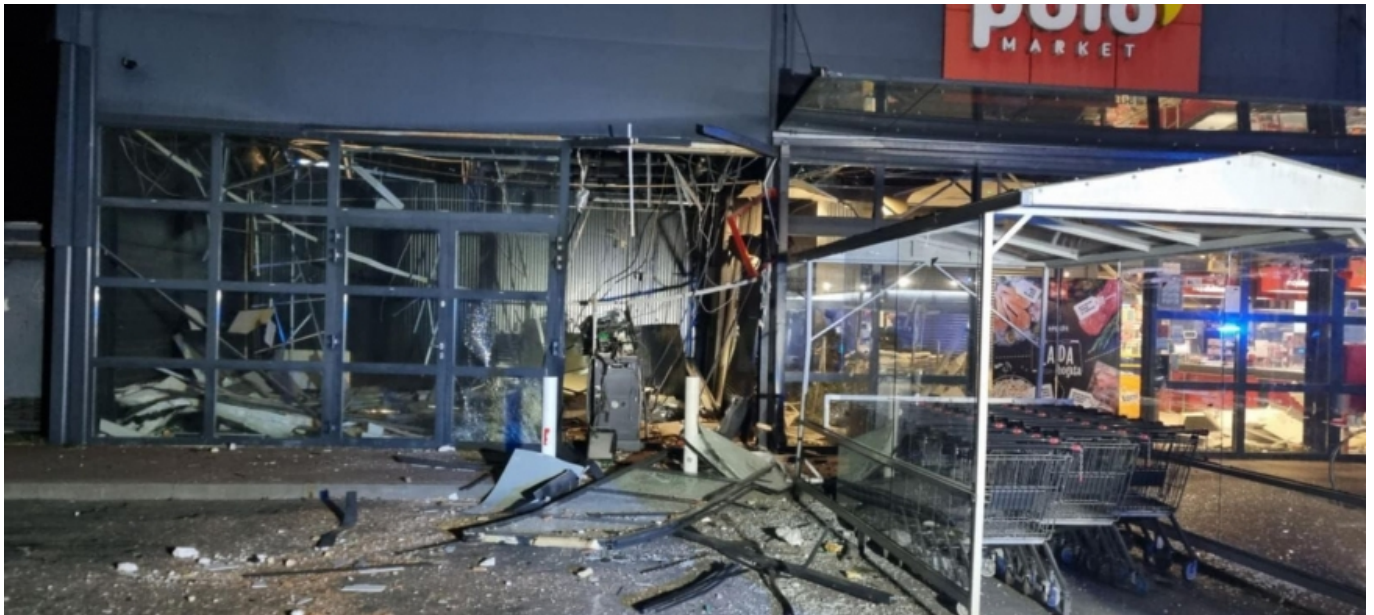

Potężna nocna eksplozja w Suszu - nieznani sprawcy wysadzili bankomat!

data aktualizacji: 2025.03.26

Potężna eksplozja w Suszu! Nocą nieznani sprawcy wysadzili tutaj w powietrze bankomat.

Złodziejom nie udało się jednak ukraść kasetek z pieniędzmi.

Szokujące zdarzenie w Suszu, gdzie minionej nocy, około godziny 3:30, został wysadzony w powietrze bankomat, znajdujący się przy wejściu do supermarketu przy ulicy Prabuckiej.

Wybuch był bardzo silny; doprowadził do uszkodzenia wejścia do sklepu.

- O 3:30 otrzymaliśmy zgłoszenie, że włączył się alarm bankomatu. Gdy policjanci dojechali na miejsce, okazało się, że doszło do uszkodzenia elewacji sklepu
- mówi asp. szt. Joanna Kwiatkowska, oficer prasowy Komendy Powiatowej Policji w Iławie.

Czynności na miejscu zdarzenia prowadzone są w kierunku usiłowania kradzieży z włamaniem. Na miejscu pracują policjanci dochodzeniowo-śledczy z technikiem kryminalistyki, którzy wyjaśniają szczegóły tego zuchwałego przestępstwa.